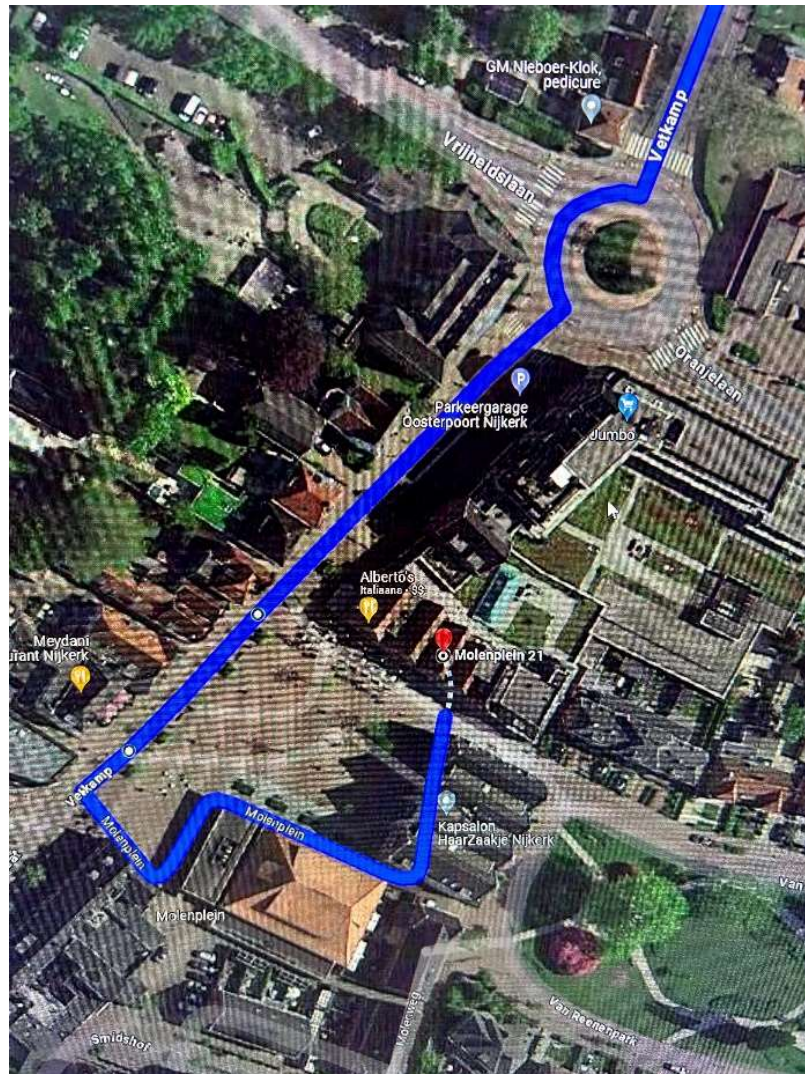

Leveranciers:

In de binnenstad geldt een geslotenverklaring (camerasysteem)

Tijdens de venstertijden, van 07:00- tot 11:00 uur, kunt u lossen in de binnenstad. U rijdt aan via de rotonde aan het Vetkamp.

- Auto's en busjes (B-BE) lossen voor de winkel zoals aangegeven op de kaart.
- Vrachtwagens (C-CE) lossen aan het Vetkamp (ter hoogte van nr 10). Parkeren aan de linkerkzijde.

Na lossen rijdt u geheel rechtdoor weg de binnenstad uit tot de rotonde met de fontein. Hier rechtdoor tot de volgende verkeerlichten. Dit is de rondweg van Nijkerk.

Buitende venstertijden, van 11:00- tot 17:30 uur:

- Auto's, busjes en kleine vrachtwagens (B-BE-C) lossen in het Van Reenenpark zoals aangegeven op onderstaande kaart. (doodlopende weg waar u een rondje kunt rijden)
- Vrachtwagens (CE) lossen aan het Vetkamp (ter hoogte van nr 10). Parkeren aan de linkerzijde. U dient uw kenteken van trekker en oplegger door te geven aan de desbetreffende medewerker.