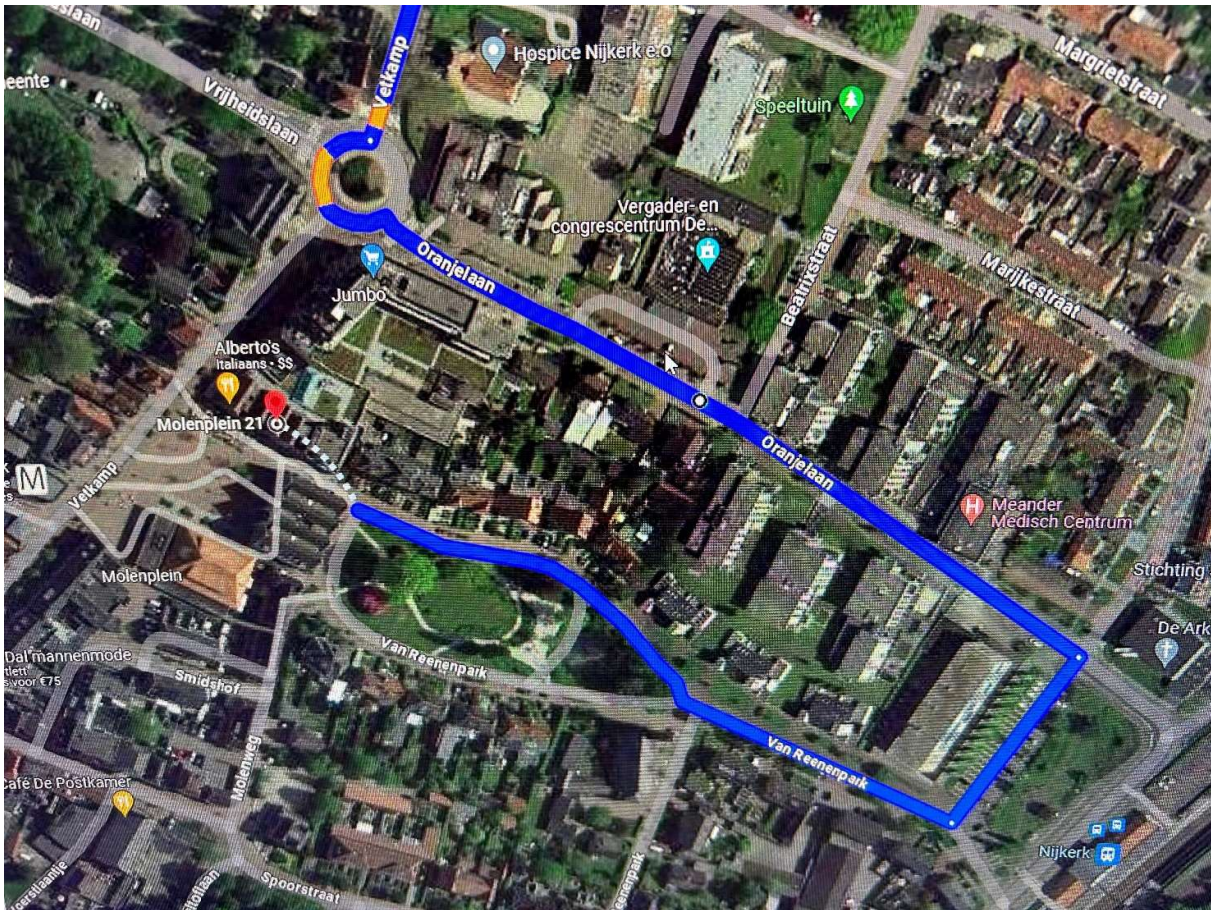

Leveranciers:

In de binnenstad geldt een geslotenverklaring (camerasysteem)

Tijdens de venstertijden, van 07:00- tot 11:00 uur, kunt u lossen in de binnenstad. U rijdt aan via de rotonde aan het Vetkamp.

- Auto's en busjes (B-BE) lossen voor de winkel zoals aangegeven op de kaart.
- Vrachtwagens (C-CE) lossen aan het Vetkamp (ter hoogte van nr 10). Parkeren aan de linkerkzijde.

Na lossen rijdt u geheel rechtdoor weg de binnenstad uit tot de rotonde met de fontein. Hier rechtdoor tot de volgende verkeerlichten. Dit is de rondweg van Nijkerk.

Buitende venstertijden, van 11:00- tot 17:30 uur:

- Auto's, busjes en kleine vrachtwagens (B-BE-C) lossen in het Van Reenenpark zoals aangegeven op onderstaande kaart. (doodlopende weg waar u een rondje kunt rijden)
- Vrachtwagens (CE) lossen aan het Vetkamp (ter hoogte van nr 10). Parkeren aan de linkerzijde. U dient uw kenteken van trekker en oplegger door te geven aan de desbetreffende medewerker.